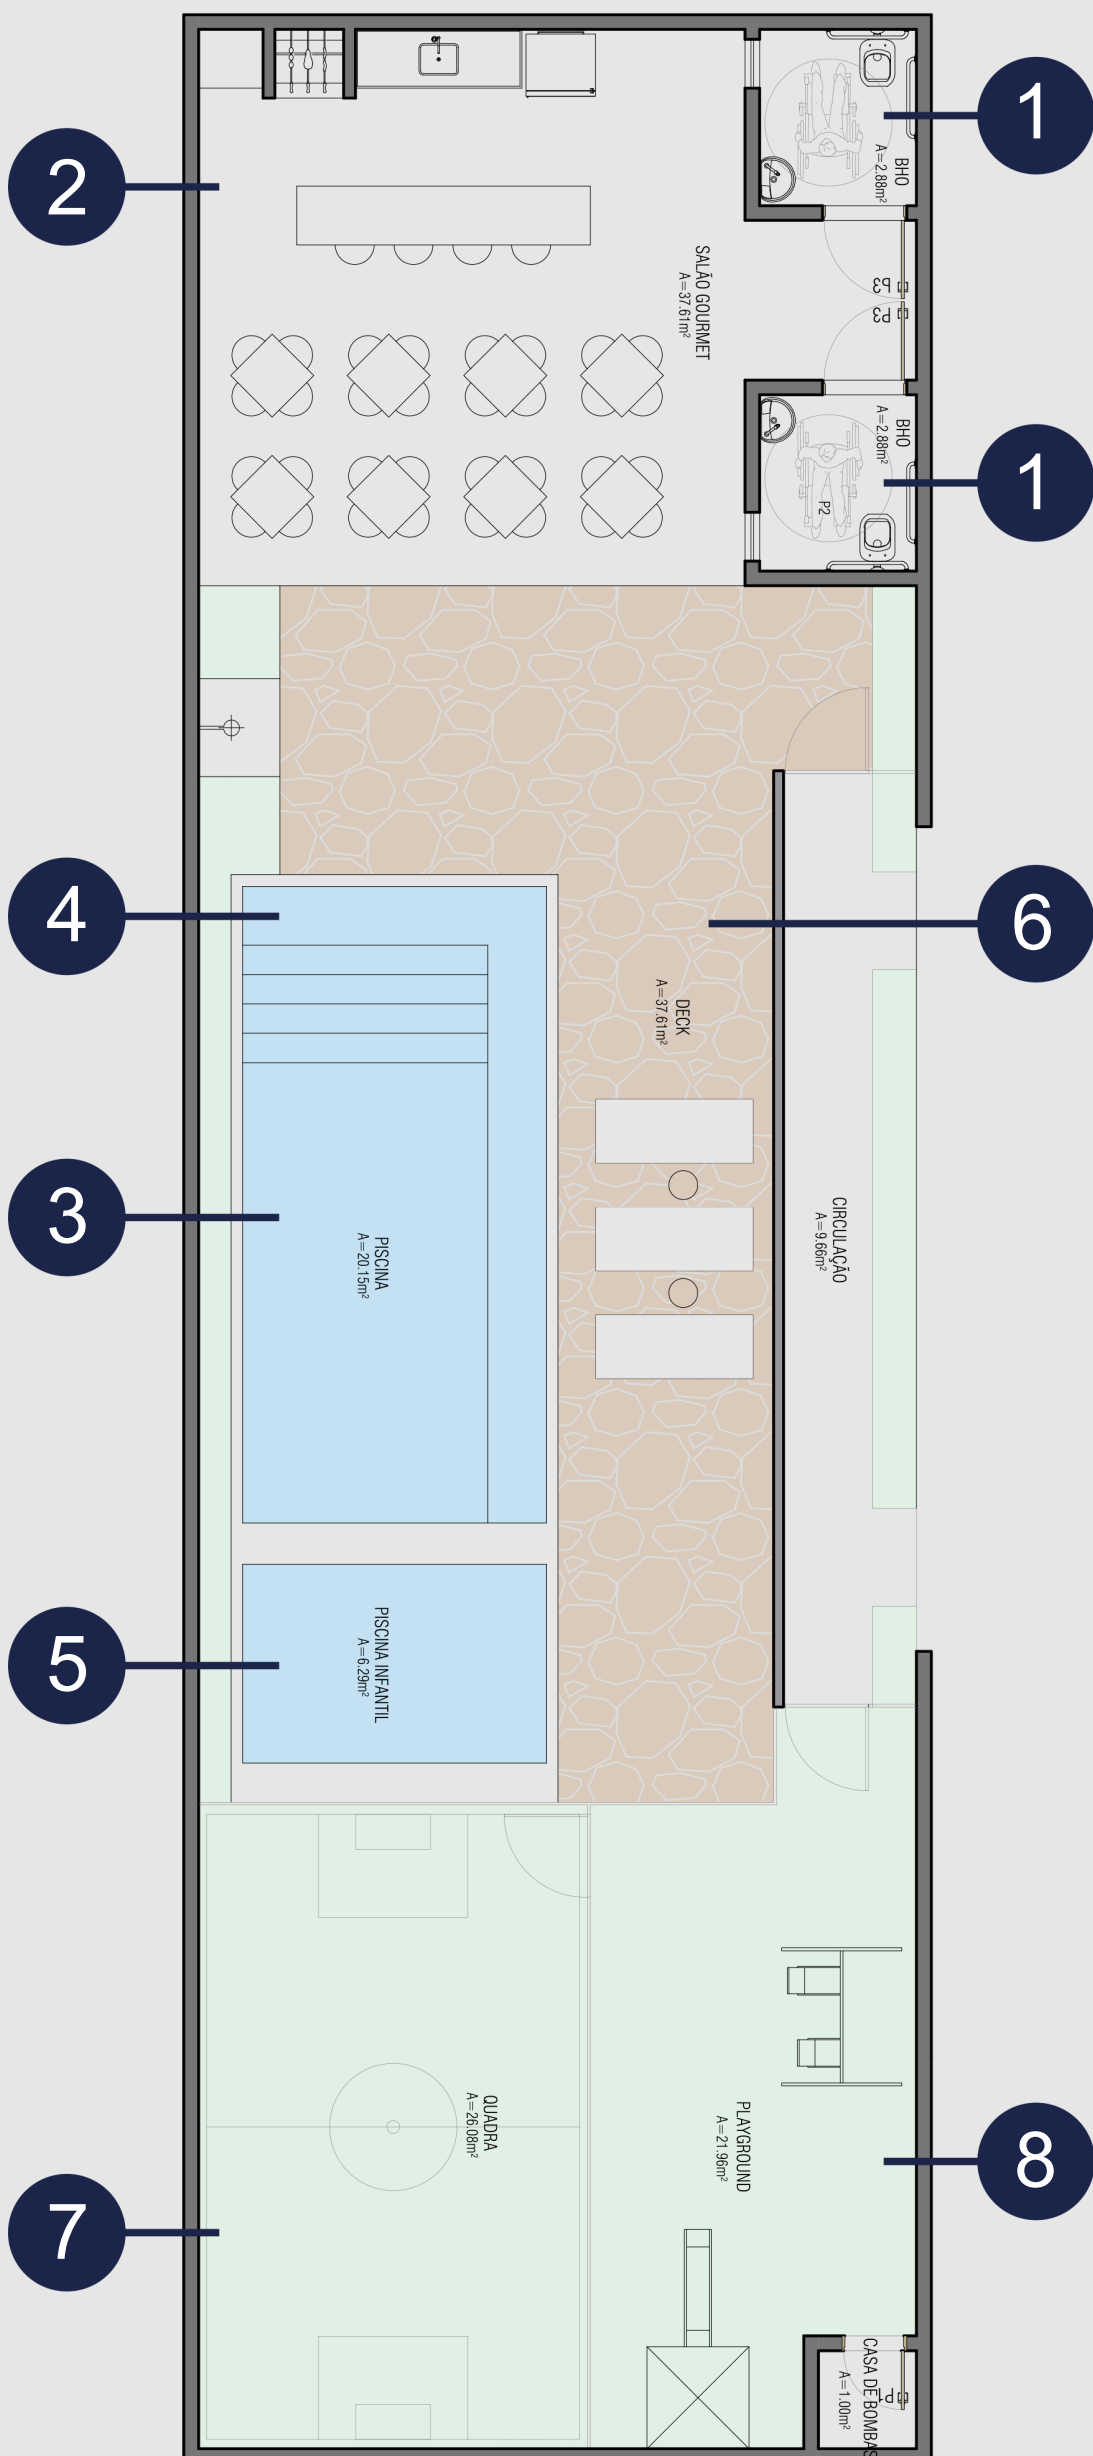

Playground

Salão Gourmet
para eventos

Mini Campo
Society

Portaria **24h**

CONDOMÍNIO IMPLANTAÇÃO GERAL

- 1 BANHEIRO
- 2 SALÃO GOURMET
- 3 PISCINA
- 4 PRAINHA
- 5 PISCINA INFANTIL
- 6 DECK
- 7 PLAYGROUND
- 8 MINI CAMPO SOCIETY
- 9 DEPÓSITO
- 10 RESÍDUOS
- 11 BHO FUNCIONÁRIOS
- 12 ADMINISTRAÇÃO
- 13 PORTARIA 24H
- 14 CAIXA D'ÁGUA
- 15 CISTERNA
- 16 BICICLETÁRIO

VIVA A VIDA QUE VOCÊ
SEMPRE SONHO

CONDOMÍNIO IMPLANTAÇÃO ÁREA DE LAZER

- 1 BANHEIRO
- 2 SALÃO GOURMET
- 3 PISCINA
- 4 PRAINHA
- 5 PISCINA INFANTIL
- 6 DECK
- 7 PLAYGROUND
- 8 MINI CAMPO SOCIETY

Sky
EXCLUSIVE