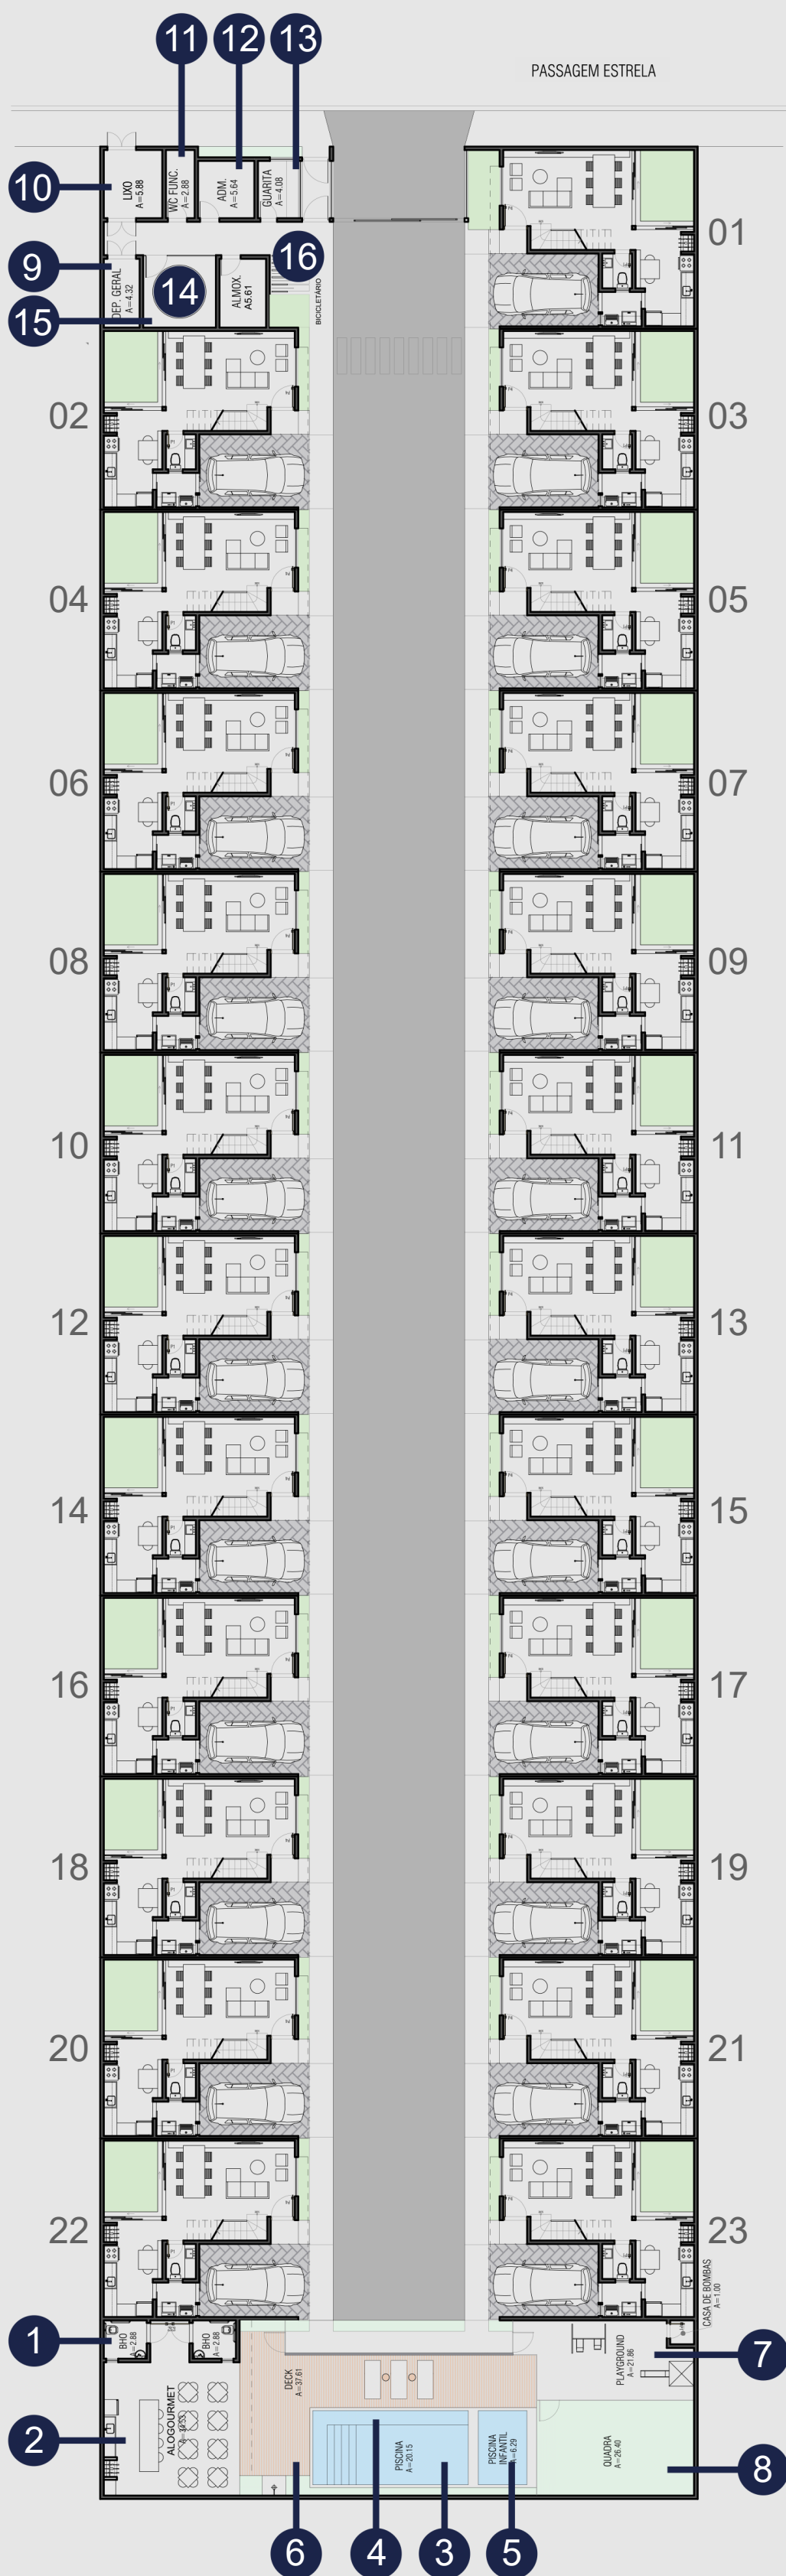

3 minutos
até o **Unimed Br**

4 minutos
até o **Shopping Metr pole**

5 minutos
at  o **Unama Br**

Veja como chegar:

Sky

CONDOMÍNIO EXCLUSIVO apenas 23 unidades

Área de Lazer
Completa

Piscina Adulto
e Infantil

Playground

Salão Gourmet
para eventos

Mini Campo
Society

Portaria **24h**

CONDOMÍNIO IMPLANTAÇÃO GERAL

- 1 BANHEIRO
- 2 SALÃO GOURMET
- 3 PISCINA
- 4 PRAINHA
- 5 PISCINA INFANTIL
- 6 DECK
- 7 PLAYGROUND
- 8 MINI CAMPO SOCIETY
- 9 DEPÓSITO
- 10 RESÍDUOS
- 11 BHO FUNCIONÁRIOS
- 12 ADMINISTRAÇÃO
- 13 PORTARIA 24H
- 14 CAIXA D'ÁGUA
- 15 CISTERNA
- 16 BICICLETÁRIO

VIVA A VIDA QUE VOCÊ
SEMPRE SONHO

CONDOMÍNIO IMPLANTAÇÃO ÁREA DE LAZER

- 1 BANHEIRO
- 2 SALÃO GOURMET
- 3 PISCINA
- 4 PRAINHA
- 5 PISCINA INFANTIL
- 6 DECK
- 7 PLAYGROUND
- 8 MINI CAMPO SOCIETY

Sky
EXCLUSIVE