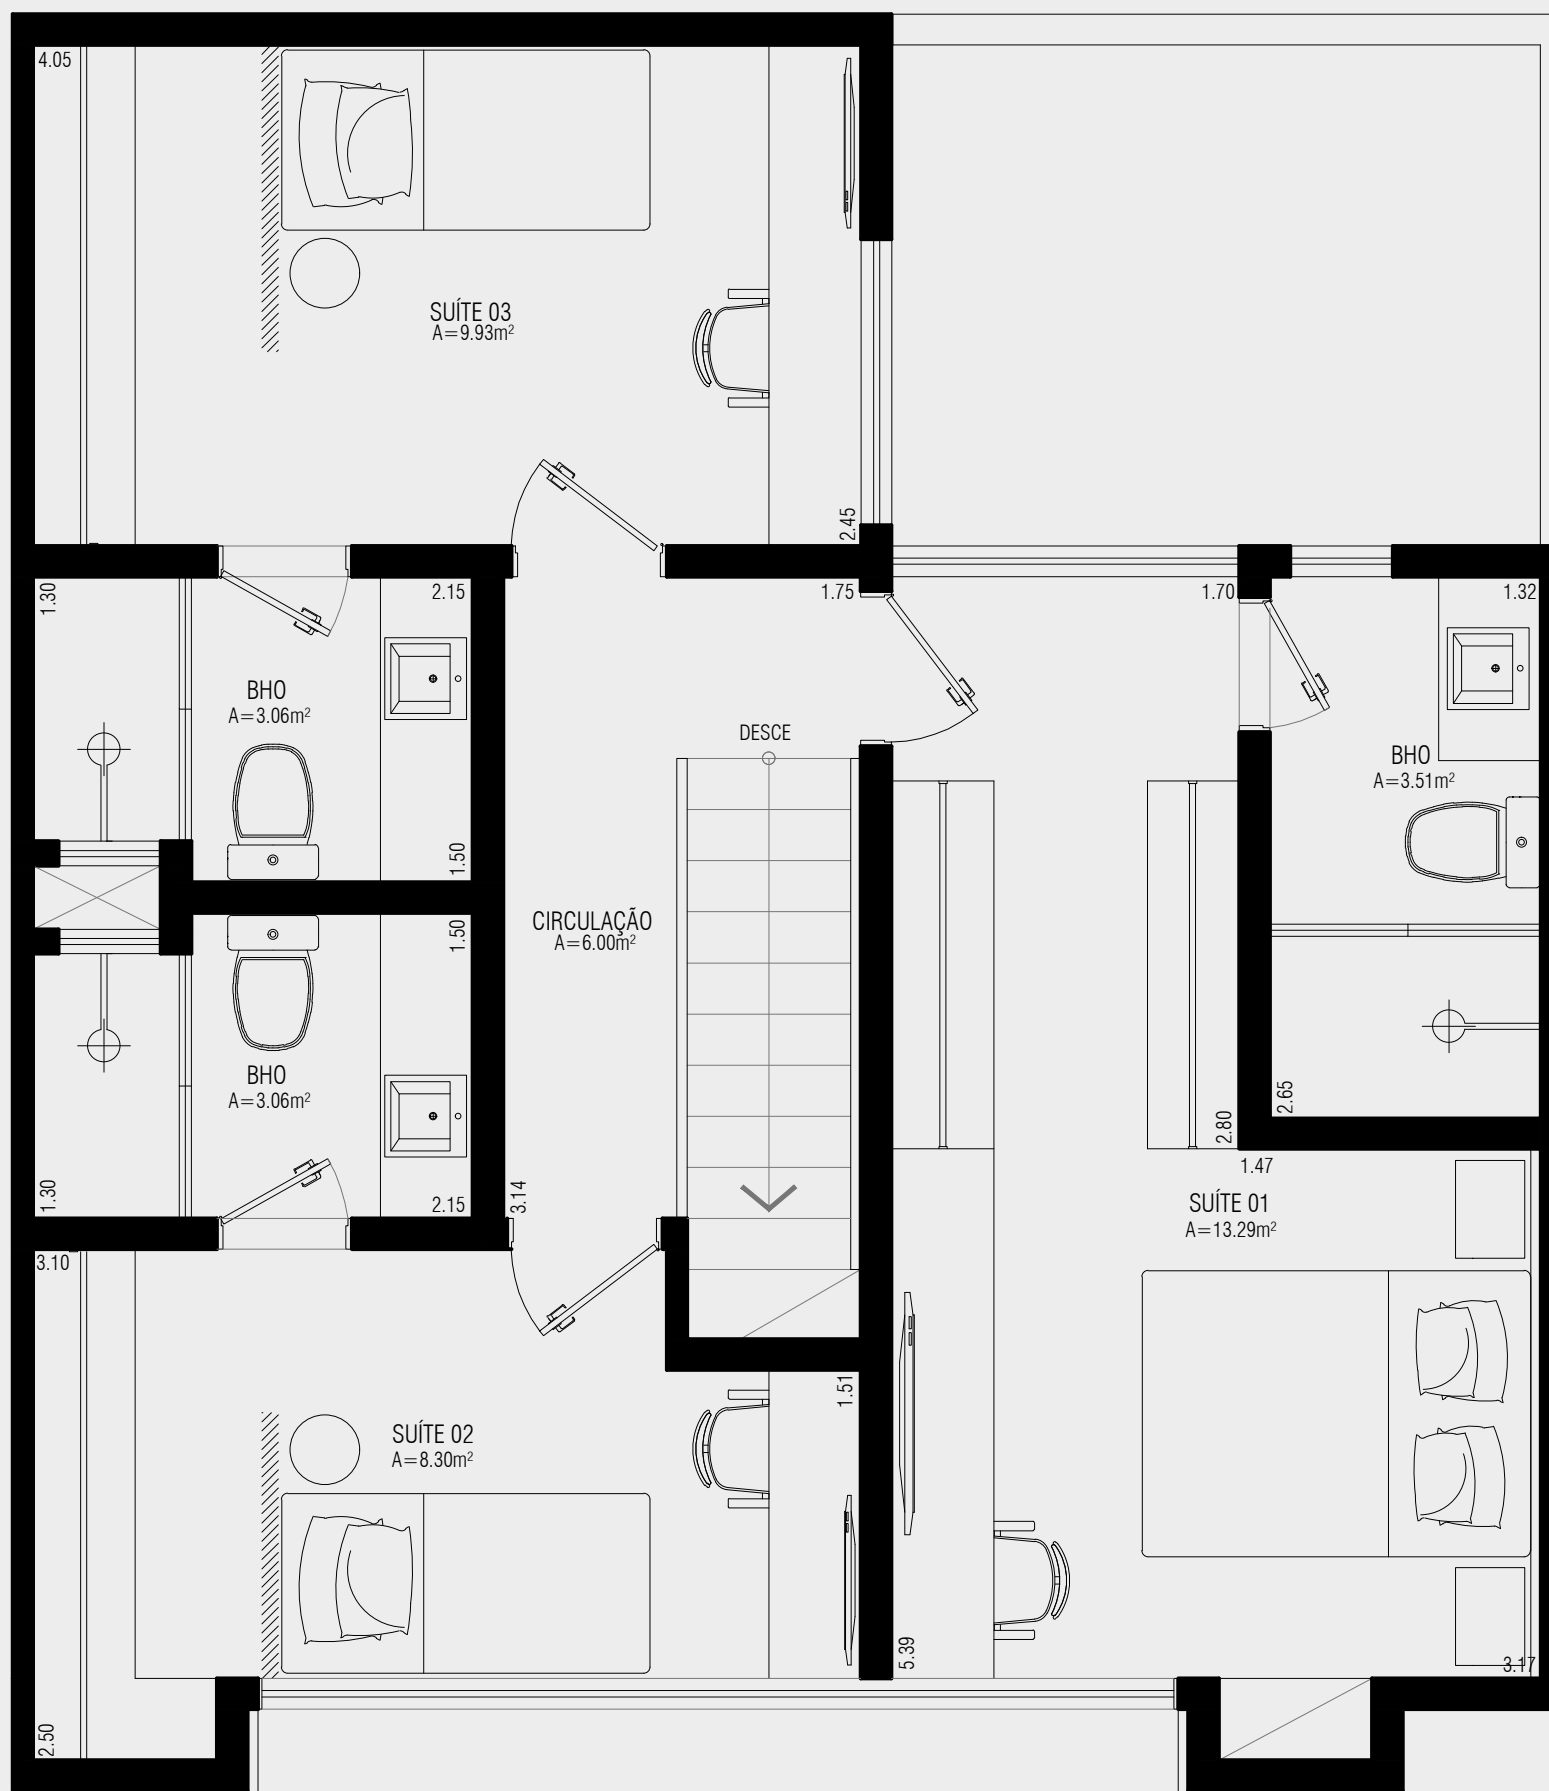

Playground

Salão Gourmet
para eventos

Mini Campo
Society

Portaria **24h**

CONDOMÍNIO IMPLANTAÇÃO GERAL

- 1 BANHEIRO
- 2 SALÃO GOURMET
- 3 PISCINA
- 4 PRAINHA
- 5 PISCINA INFANTIL
- 6 DECK
- 7 PLAYGROUND
- 8 MINI CAMPO SOCIETY
- 9 DEPÓSITO
- 10 RESÍDUOS
- 11 BHO FUNCIONÁRIOS
- 12 ADMINISTRAÇÃO
- 13 PORTARIA 24H
- 14 CAIXA D'ÁGUA
- 15 CISTERNA
- 16 BICICLETÁRIO

Cozinha gourmet

Garden privado

Sky

DSL

imagem meramente explicativa

Suíte Master

Suíte

Sky

DSL

imagem meramente explicativa

ARQUITETURA ENGENHARIA CONSTRUÇÃO

COMPARTILHE OS
BONS MOMENTOS

Térreo

Superior

Sky
EXCLUSIVE

CENTRAL DE VENDAS